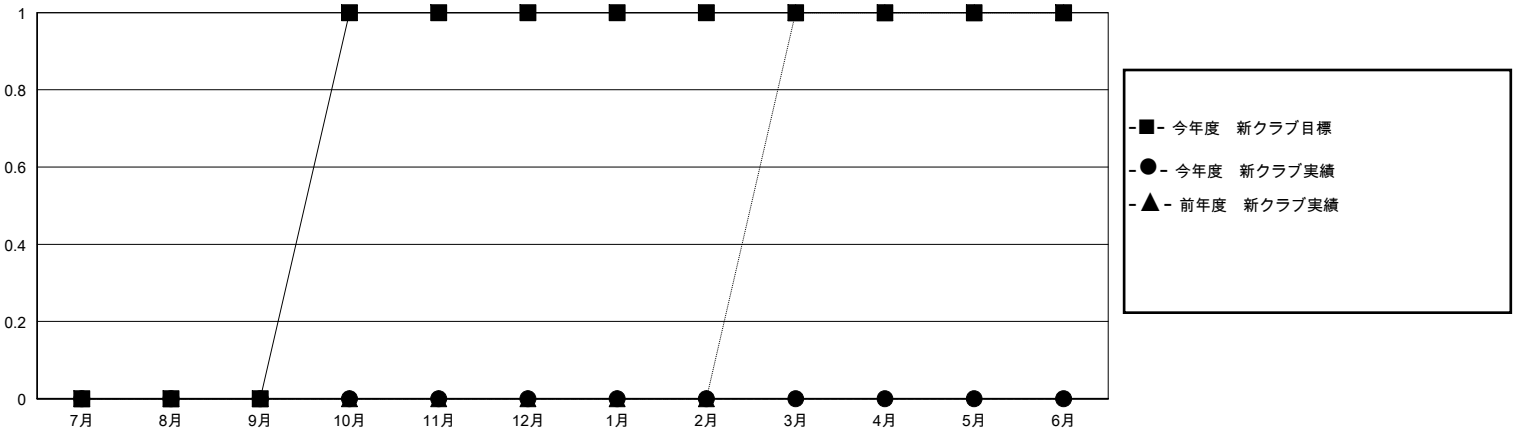

MONTHLY MEMBERSHIP PROGRESS REPORT

District 333 B

Results as of: 3/31/2024

GMT:

地域 JAPAN

GMT会則地域

クラブ				名			
結果: 2023-2024				結果: 2023-2024			
四半期	新クラブ目標	新クラブ	解散クラブ	四半期	会員純増目標	会員増強実績	退会者(転籍を含む)実際
7月/8月/9月	0	0	0	7月/8月/9月	30	18	23
10月/11月/12月	1	0	0	10月/11月/12月	10	7	36
1月/2月/3月	0	0	0	1月/2月/3月	30	45	32
4月/5月/6月	0	0	0	4月/5月/6月	10	0	0

新クラブ目標及び実績累計

会員目標及び実績累計

解散クラブ: 0	23 CLUBS OF 46 一名以上の新会員を登録	男女別 男性 939 (66.64%) 女性 470 (33.36%)
退会者 物故会員 9 クラブ解散 0 その他 82 合計 91	会員累計データを見るには、ここをクリック	世帯主/家族会員合計 647 国際会費半額の家族会員 372