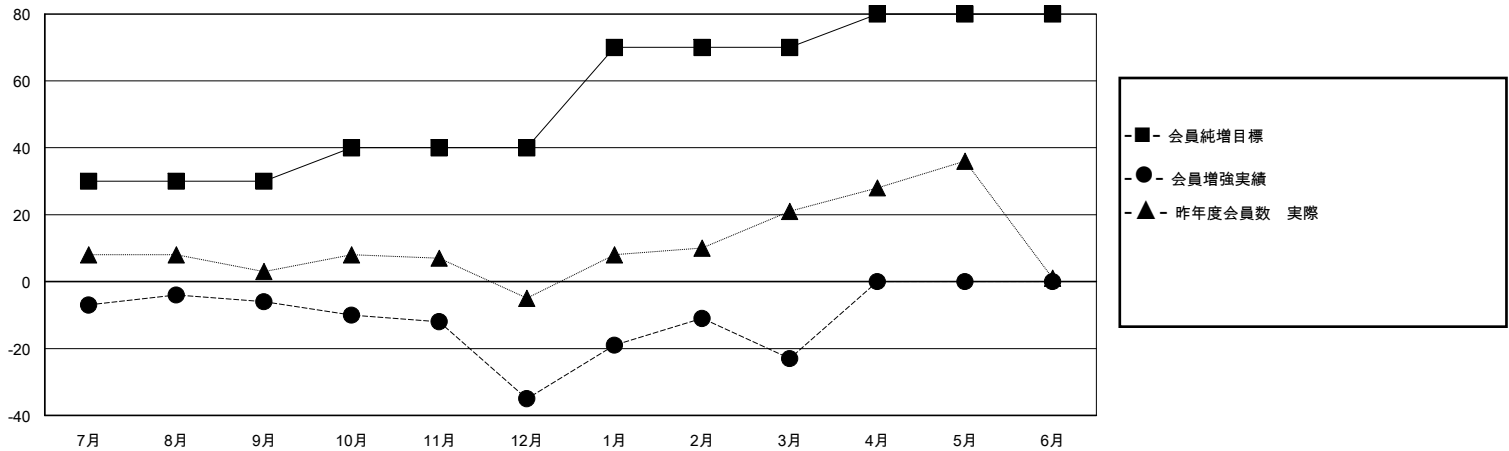

MONTHLY MEMBERSHIP PROGRESS REPORT

District 333 B

Results as of: 3/31/2024

GMT:

地域 JAPAN

GMT会則地域

クラブ				名			
結果: 2023-2024				結果: 2023-2024			
四半期	新クラブ目標	新クラブ	解散クラブ	四半期	会員純増目標	会員増強実績	退会者(転籍を含む)実際
7月/8月/9月	0	0	0	7月/8月/9月	30	18	23
10月/11月/12月	1	0	0	10月/11月/12月	10	7	36
1月/2月/3月	0	0	0	1月/2月/3月	30	45	32
4月/5月/6月	0	0	0	4月/5月/6月	10	0	0

新クラブ目標及び実績累計

会員目標及び実績累計

解散クラブ: 0	23 CLUBS OF 46 一名以上の新会員を登録	男女別 男性 939 (66.64%) 女性 470 (33.36%)
退会者 物故会員 9 クラブ解散 0 その他 82 合計 91	会員累計データを見るには、ここをクリック	世帯主/家族会員合計 647 国際会費半額の家族会員 372